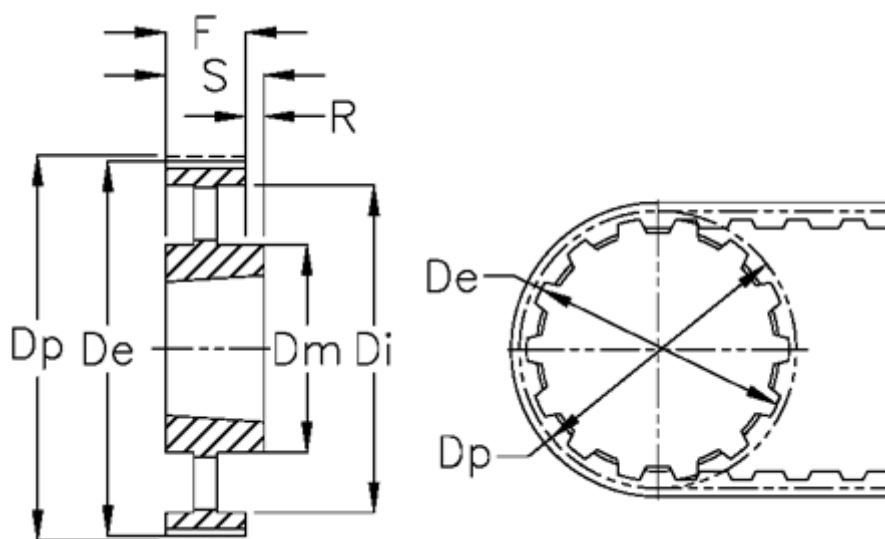

Varenummer: 604132080020  
Beskrivelse: Tandremskive for taperbøsning  
HTD 80 8M 20 TL 2012

## Mål

Bredde	= 20	r	= 4
De	= 202.35	S	= 32
Di	= 180	Tandantal	= 80
Dm	= 110	Type	= 8M
Dp	= 203.72	Vægt	= 3.5
F	= 28		
For bøsning	= 2012		
Max boring	= 50		